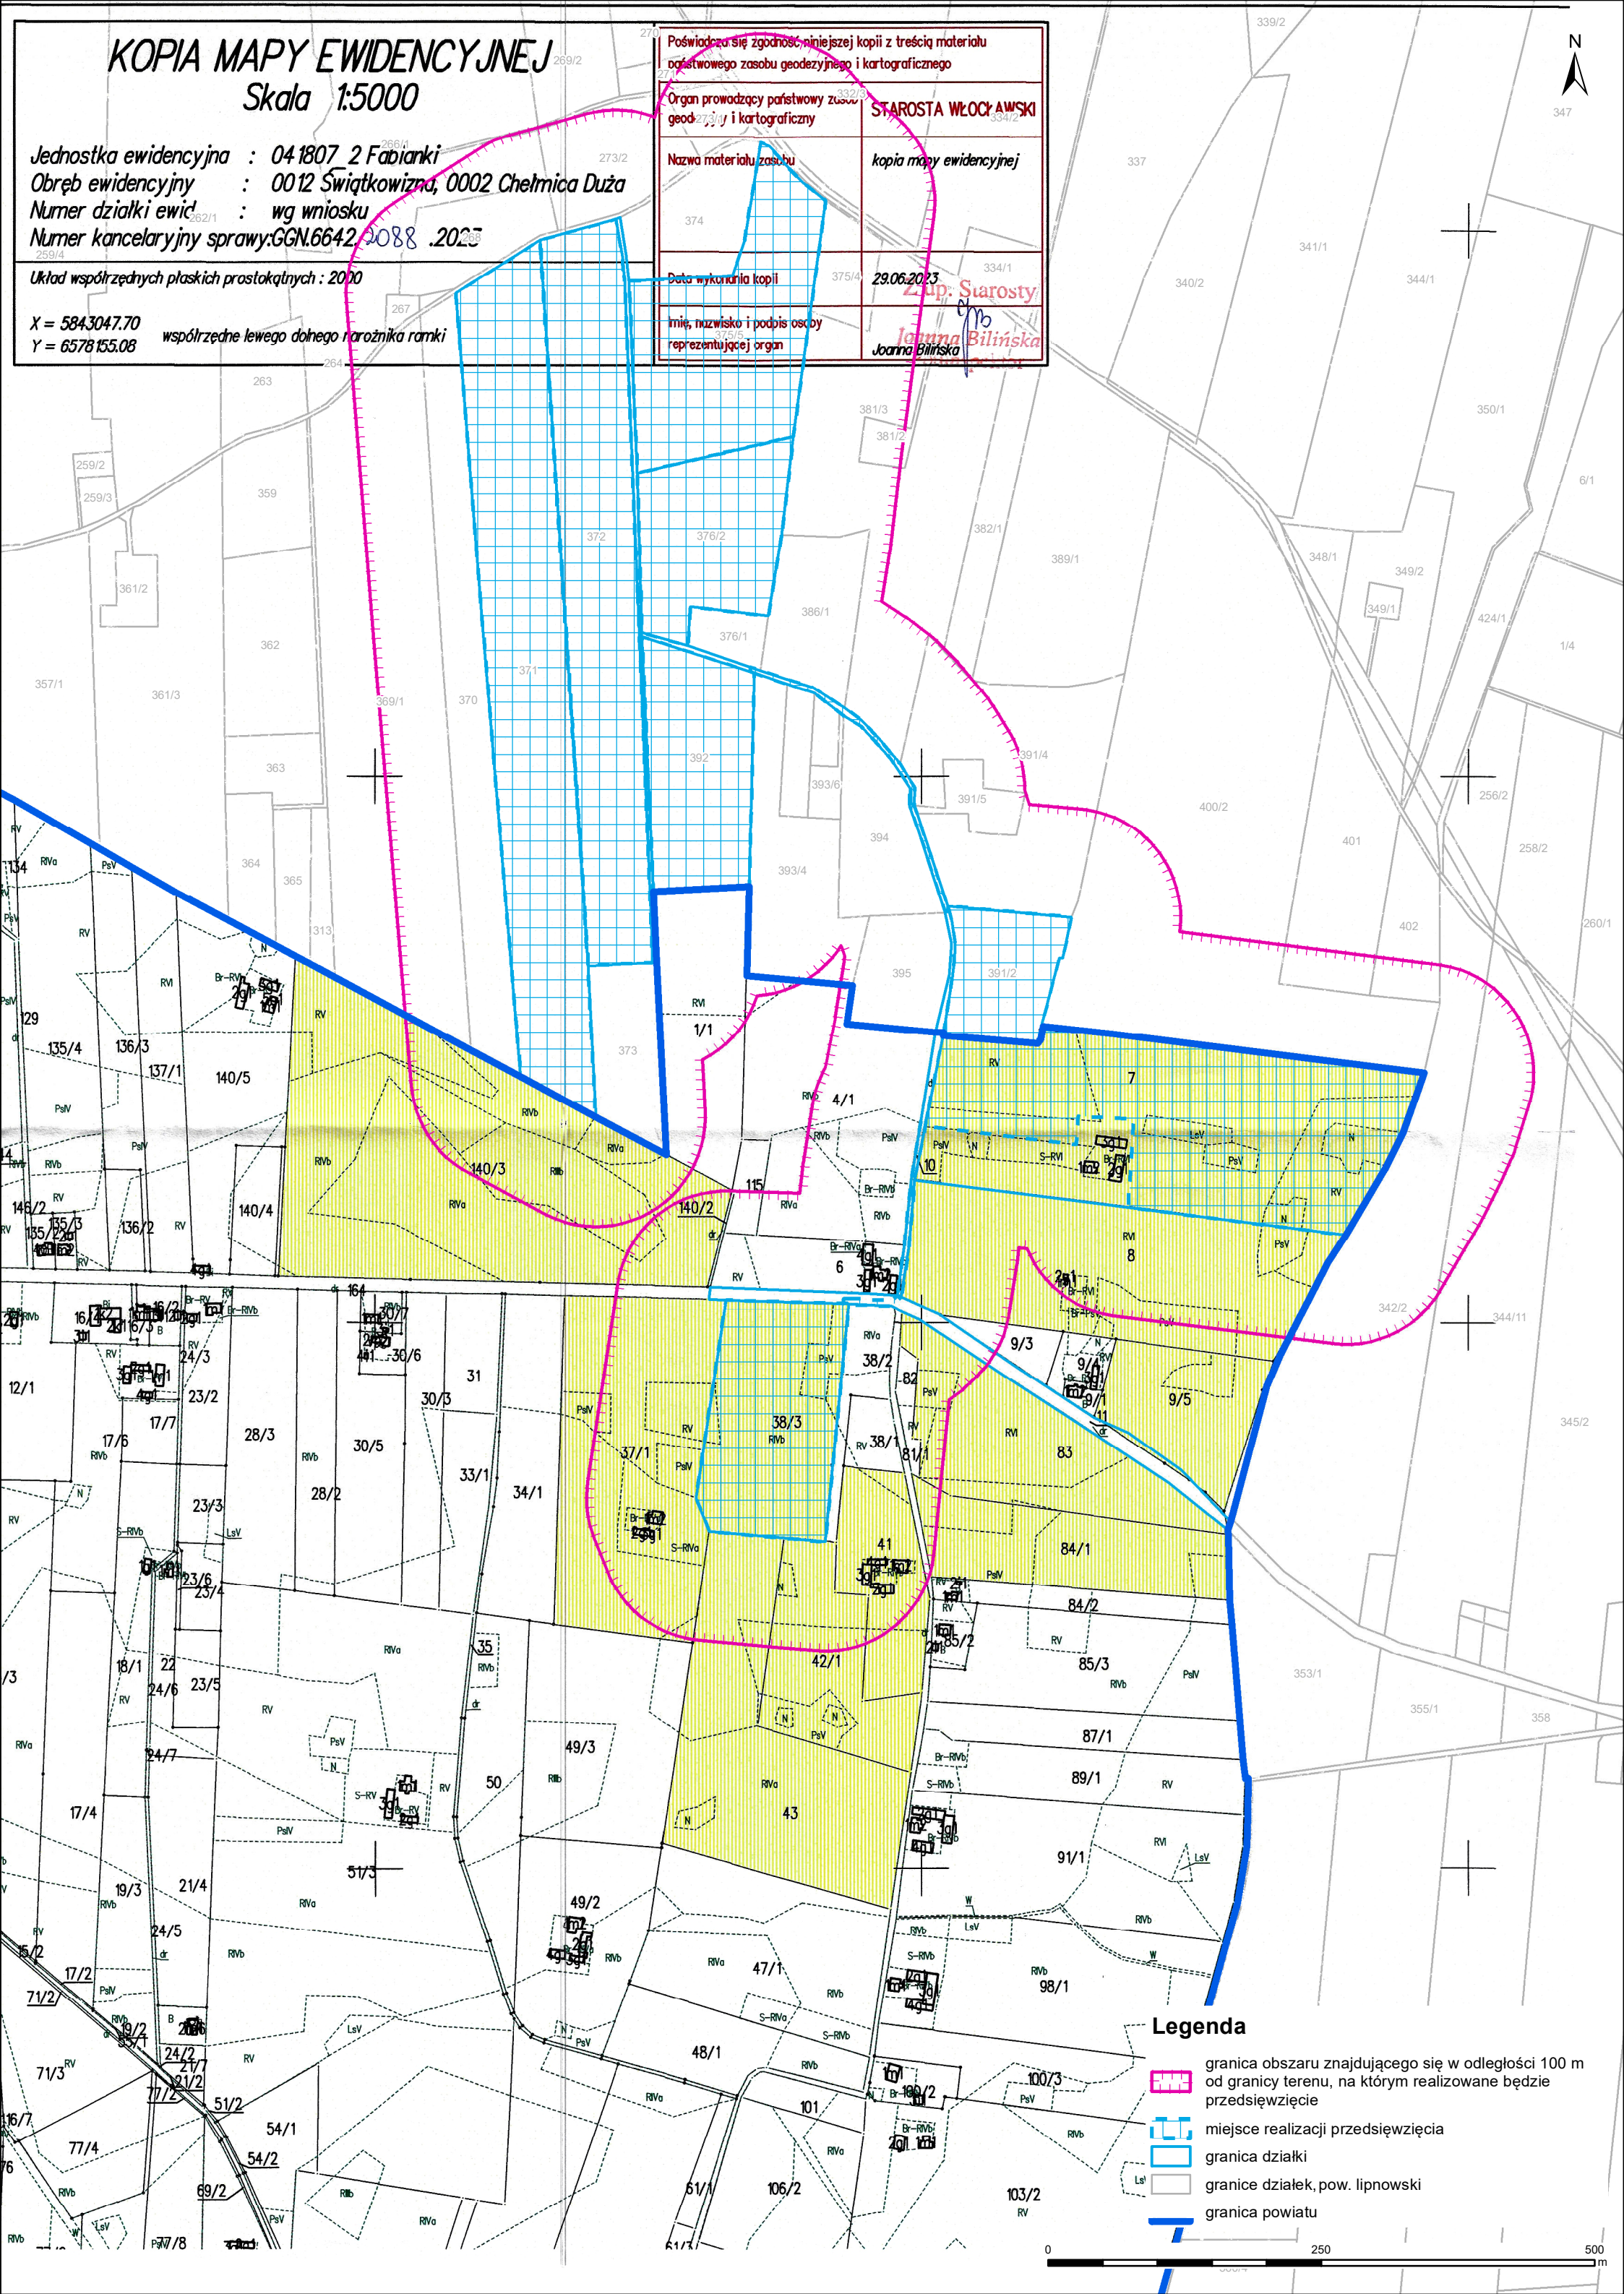

KOPIA MAPY EWIDENCYJNEJ

Skala 1:5000

Jednostka ewidencyjna : 041807 2 Fabianki
 Obręb ewidencyjny : 0012 Świątkowizna, 0002 Chelmica Duża
 Numer działki ewid. : wg wniosku
 Numer kancelaryjny sprawy: GGN.6642.2088.2023

Układ współrzędnych płaskich prostokątnych : 2000

X = 5843047.70 współrzędne lewego dołego narożnika ramki
 Y = 6578155.08

Poświadczam zgodność niniejszej kopii z treścią materiału państwowego zasobu geodezyjnego i kartograficznego	
Organ prowadzący państwowy zasób geodezyjny i kartograficzny	STAROSTA WŁOCYŃSKI
Nazwa materiału zasobu	kopia mapy ewidencyjnej
Data wykonania kopii	29.06.2023
imię, nazwisko i podpis osoby reprezentującej organ	Zap. Starosty Joanna Bilńska

Legenda

-  granica obszaru znajdującego się w odległości 100 m od granicy terenu, na którym realizowane będzie przedsięwzięcie
-  miejsce realizacji przedsięwzięcia
-  granica działki
-  granice działek, pow. lipnowski
-  granica powiatu